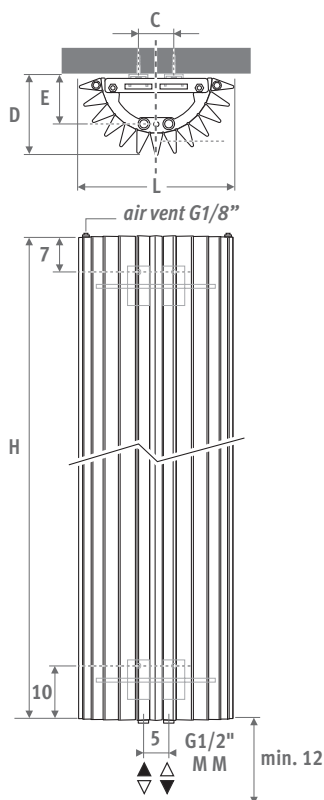

Top 10
Design
Award
Winner
2000

ISH 1999
DESIGN PLUS
Sector: Heating / Radiators

IGUANA CIRCO WALL traffic white 333

IGUANA CIRCO WALL

IGUANA CIRCO WALL

DIMENSIONS (in cm)

L	C	D	E
27.8	7.4	14.2	7.7
31.3	10.8	15.7	9.6
34.8	14.4	17.7	11.5

CONNECTION SETS

To guarantee the output of the Iguana models and to limit the pressure drop, Jaga recommends the use of 15/1 minimum diameter pipes.

Connection set to the wall with a Deco-Pro valve

TRV head and sleeve couplings included.

set 48	BRUSHED STAINLESS STEEL	€
	CODE.PW3.PS.1...	215,80
set 41	CHROME	€
	CODE.PW3.DW.1...	147,90
	CODE.PW3.DC.1...	158,70

fill in sleeve coupling code

Precision metal tube 15/1	115
Precision metal tube 16/1	116
Precision metal tube 18/1	118
RPE/ALU tube 16/2	316
RPE/ALU tube 18/2	318

	Watts 75/65	Watts 55/45	€ st. colour	€ other
L H 180				
027	801	385	493,30	591,90
031	946	454	568,70	682,50
034	1092	524	644,40	773,30
L H 192				
027	854	414	512,40	615,00
031	1009	489	591,30	709,60
034	1164	564	670,40	804,50
L H 200				
027	887	433	524,00	628,60
031	1048	511	605,10	726,20
034	1209	590	686,10	823,30
L H 220				
027	961	476	554,00	664,90
031	1136	563	640,60	768,70
034	1311	649	726,80	872,10
L H 240				
027	1024	515	583,90	700,70
031	1210	609	676,10	811,20
034	1397	703	768,80	922,50