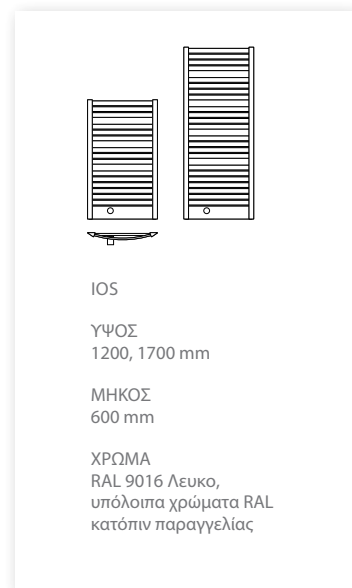

ANDROS CH
(CH = chrome)

ΥΨΟΣ
800, 1200, 1700 mm

ΜΗΚΟΣ
600, 750 mm

ΧΡΩΜΑ
Chrome

LINOSA

Ανοξείδωτο ή βέγκε; Δώσε έκφραση στο δικό σου στυλ.

Τα διακοσμητικά σώματα LINOSA δίνουν μια μοναδική ευκαιρία για να εκφράσεις το προσωπικό σου στυλ. Ο σχεδιασμός τους ξεχωρίζει για δυο λόγους. Πρώτον, οι οριζόντιοι σωλήνες στο εμπρόσθιο μέρος είναι λεπτότεροι στην πρόσοψη, δίνοντας μια ευάερη αίσθηση στον όλο σχεδιασμό. Δεύτερον, η κομψότητα τους πλαισιώνεται από κατακόρυφες στήλες που ολοκληρώνονται με προφίλ σε ανοξείδωτο ή ξύλο βέγκε.

LINOSA

ΥΨΟΣ
800, 1200, 1700 mm

ΜΗΚΟΣ
500, 600, 750 mm

ΧΡΩΜΑ
RAL 9016 Λευκό,
υπόλοιπα χρώματα RAL
κατόπιν παραγγελίας

IOS

Ενάντια στα συνηθισμένα.

Ποιος είπε ότι οι σωλήνες πρέπει να είναι στρογγυλοί; Η σειρά IOS διαθέτει ορθογώνιους οριζόντιους σωλήνες δημιουργώντας μια αυστηρότητα που εξισορροπείται από μια εξωτερική καμπυλότητα. Χαρακτηρίζεται από την αίσθηση του καλού γούστου αν και δείχνει να είναι αρκετό συγκρατημένο. Οι συνδέσεις του IOS είναι στο κέντρο κάνοντας την υδραυλική σύνδεση τελείως κρυφή.