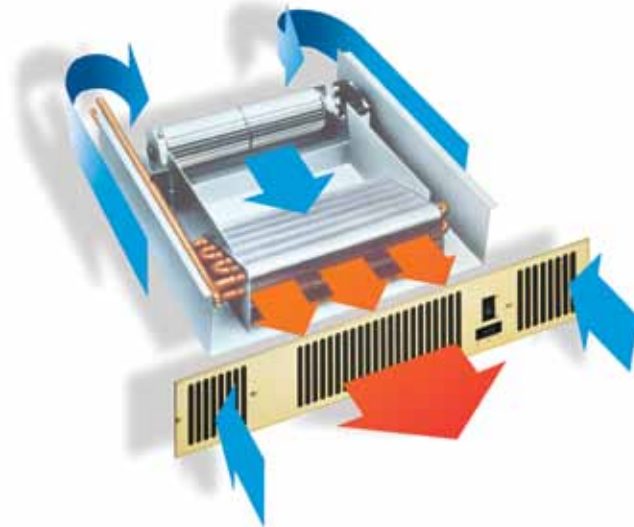

OPTIMO

Ειδικοί θερμαντικοί κονβέκτορες με ανεμιστήρα για κουζίνες

Οι θερμαντικοί κονβέκτορες PURMO SLK προσφέρουν υπέροχες λύσεις θέρμανσης και άνεσης σε όλες τις κουζίνες χωρίς συμβιβασμούς ή δεσμεύσεις χώρου.

- Σχεδιάστε την κουζίνα σας με ελευθερία και άνεση χωρίς θερμαντικά σώματα
- Ευπροσάρμοστος εντοιχισμένος σε ντουλάπες, εύκολη τοποθέτηση και απλή εγκατάσταση.
- Ειδικός σχεδιασμός κονβέκτορα με ανακυκλοφορία αέρα δύο ταχυτήτων για θέρμανση κουζίνας χωρίς περιορισμούς.
- Για εγκατάσταση σε δισωλήνιο σύστημα θέρμανσης.